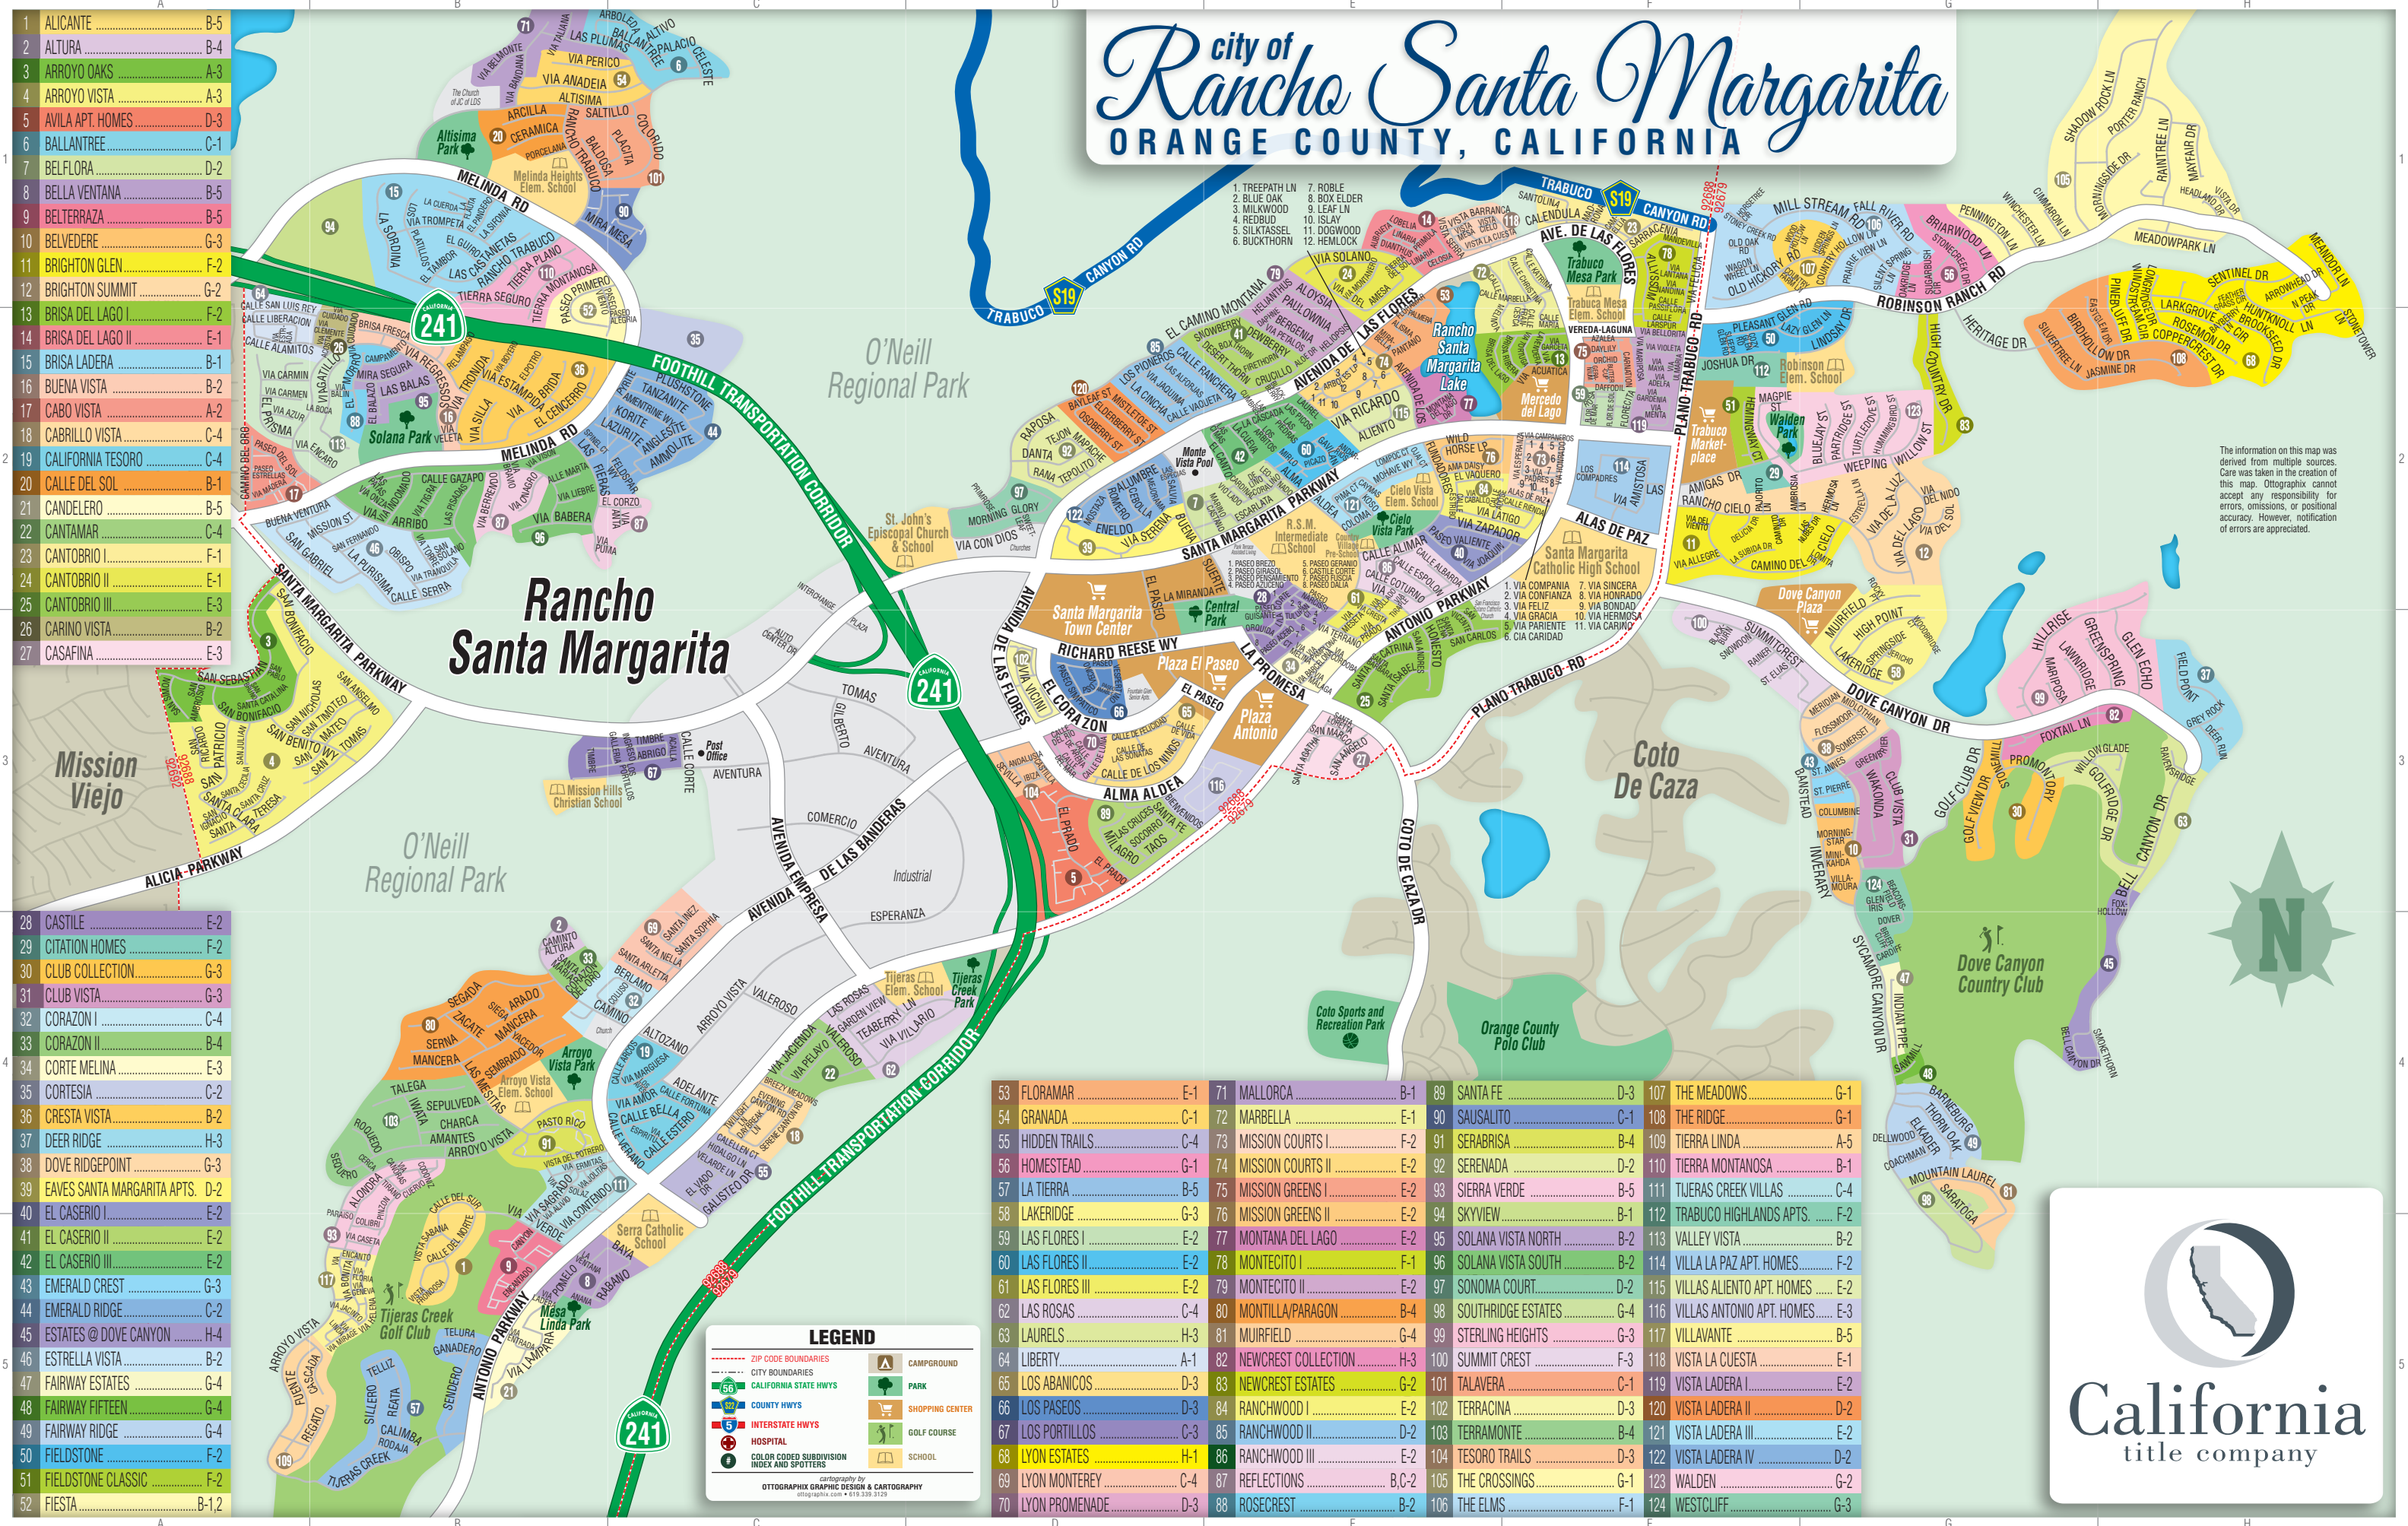

City of Rancho Santa Margarita

ORANGE COUNTY, CALIFORNIA

1	ALICANTE	B-5
2	ALTURA	B-4
3	ARROYO OAKS	A-3
4	ARROYO VISTA	A-3
5	AVILA APT. HOMES	D-3
6	BALLANTREE	C-1
7	BELFLORA	D-2
8	BELLA VENTANA	B-5
9	BELTERRAZA	B-5
10	BELVEDERE	G-3
11	BRIGHTON GLEN	F-2
12	BRIGHTON SUMMIT	G-2
13	BRISA DEL LAGO I	F-2
14	BRISA DEL LAGO II	E-1
15	BRISA LADERA	B-1
16	BUENA VISTA	B-2
17	CABO VISTA	A-2
18	CABRILLO VISTA	C-4
19	CALIFORNIA TESORO	C-4
20	CALLE DEL SOL	B-1
21	CANDELERO	B-5
22	CANTAMAR	C-4
23	CANTOBRIO I	F-1
24	CANTOBRIO II	E-1
25	CANTOBRIO III	E-3
26	CARINO VISTA	B-2
27	CASAFINA	E-3

28	CASTILE	E-2
29	CITATION HOMES	F-2
30	CLUB COLLECTION	G-3
31	CLUB VISTA	G-3
32	CORAZON I	C-4
33	CORAZON II	B-4
34	CORTE MELINA	E-3
35	CORTESIA	C-2
36	CRESTA VISTA	B-2
37	DEER RIDGE	H-3
38	DOVE RIDGEPOINT	G-3
39	EAVES SANTA MARGARITA APTS.	D-2
40	EL CASERIO I	E-2
41	EL CASERIO II	E-2
42	EL CASERIO III	E-2
43	EMERALD CREST	G-3
44	EMERALD RIDGE	C-2
45	ESTATES @ DOVE CANYON	H-4
46	ESTRELLA VISTA	B-2
47	FAIRWAY ESTATES	G-4
48	FAIRWAY FIFTEEN	G-4
49	FAIRWAY RIDGE	G-4
50	FIELDSTONE	F-2
51	FIELDSTONE CLASSIC	F-2
52	FIESTA	B-1,2

53	FLORAMAR	E-1
54	GRANADA	C-1
55	HIDDEN TRAILS	C-4
56	HOMESTEAD	G-1
57	LA TIERRA	B-5
58	LAKERIDGE	G-3
59	LAS FLORES I	E-2
60	LAS FLORES II	E-2
61	LAS FLORES III	E-2
62	LAS ROSAS	C-4
63	LAURELS	H-3
64	LIBERTY	A-1
65	LOS ANIBANICOS	D-3
66	LOS PASEOS	D-3
67	LOS PORTILLOS	C-3
68	LYON ESTATES	H-1
69	LYON MONTEREY	C-4
70	LYON PROMENADE	D-3
71	MALLORCA	B-1
72	MARBELLA	E-1
73	MISSION COURTS I	F-2
74	MISSION COURTS II	E-2
75	MISSION GREENS I	E-2
76	MISSION GREENS II	E-2
77	MONTANA DEL LAGO	E-2
78	MONTECITO I	F-1
79	MONTECITO II	E-2
80	MONTILLA/PARAGON	B-4
81	MUIRFIELD	G-4
82	MURCREST COLLECTION	H-3
83	NEWCREST ESTATES	G-2
84	RANCHWOOD I	E-2
85	RANCHWOOD II	D-2
86	RANCHWOOD III	E-2
87	REFLECTIONS	B,C-2
88	ROSECREST	B-2
89	SANTA FE	D-3
90	SAUSALITO	C-1
91	SERABRISA	B-4
92	SERENADA	D-2
93	SIERRA VERDE	B-5
94	SKYVIEW	B-1
95	SOLANA VISTA NORTH	B-2
96	SOLANA VISTA SOUTH	B-2
97	SONOMA COURT	D-2
98	SOUTHRIDGE ESTATES	G-4
99	STERLING HEIGHTS	G-3
100	SUMMIT CREST	F-3
101	TALAVERA	C-1
102	TERRACINA	D-3
103	TERRAMONTE	B-4
104	TESORO TRAILS	D-3
105	THE CROSSINGS	G-1
106	THE ELMS	F-1
107	THE MEADOWS	G-1
108	THE RIDGE	G-1
109	TIERRA LINDA	A-5
110	TIERRA MONTANOSA	B-1
111	TJERAS CREEK VILLAS	C-4
112	TRABUCO HIGHLANDS APTS.	F-2
113	VALLEY VISTA	B-2
114	VILLA LA PAZ APT. HOMES	F-2
115	VILLAS ALIENTO APT. HOMES	E-2
116	VILLAS ANTONIO APT. HOMES	E-3
117	VILLAVANTE	B-5
118	VISTA LA CUESTA	E-1
119	VISTA LADERA I	E-2
120	VISTA LADERA II	D-2
121	VISTA LADERA III	E-2
122	VISTA LADERA IV	D-2
123	WALDEN	G-2
124	WESTCLIFF	G-3

LEGEND

- ZIP CODE BOUNDARIES
- CITY BOUNDARIES
- CALIFORNIA STATE HWYS
- COUNTY HWYS
- INTERSTATE HWYS
- HOSPITAL
- COLOR CODED SUBDIVISION INDEX AND SPOTTERS
- CAMPGROUND
- PARK
- SHOPPING CENTER
- GOLF COURSE
- SCHOOL

OTTOGRAFIC GRAPHIC DESIGN & CARTOGRAPHY
ottograpic.com • 919.339.3129

California
title company