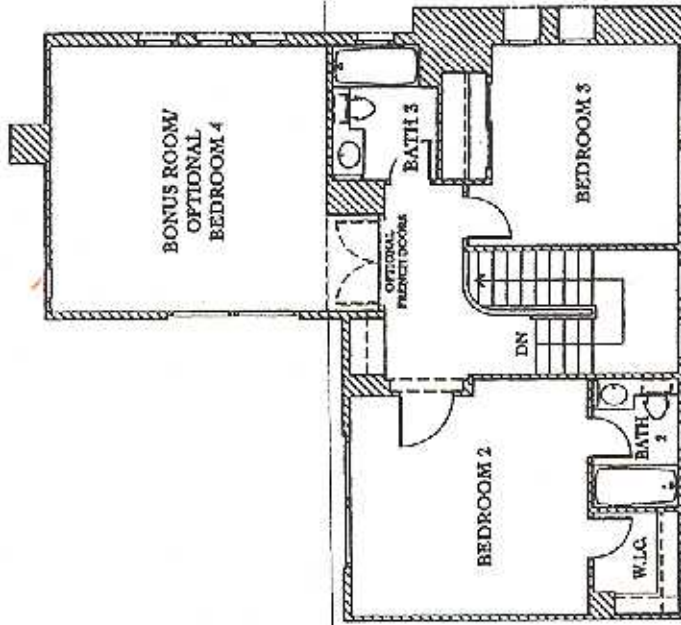

FIRST FLOOR

SHEA HOMES SD - VERRAZZANO PL2 (PATRIA)  
 PLAN 1  
 3,023 Sq ft (appx)

SECOND FLOOR

OPTIONAL  
BEDROOM 4

OPTIONAL  
BATH 4

OPTIONS

FIRST FLOOR

SHEA HOMES SD - VERRAZZANO PL2 (PATRIA)  
 PLAN 2 3,078 Sq ft (appx)

01130-02  
 Printed: 03-17-02

SECOND FLOOR

SHEA HOMES SD - VERRAZZANO PL.2 (PATRIA)  
PLAN 2

01130-02  
Printed: 03-17-02

OPTIONAL  
RETREAT

OPTIONAL

OPTIONAL  
BEDROOM 4

SHEA HOMES SD - VERRAZZANO PL2 (PATRIA)  
PLAN 2

01130-02  
Printed: 05-17-02

FIRST FLOOR

SHEA HOMES SD - VERRAZZANO PL2 (PATRIA)

PLAN 0

3,337 Sq ft (appx)

01130-03  
 Printed: 03-17-02

SECOND FLOOR

SHEA HOMES SD - VERRAZZANO PL2 (PATRIA)  
**PLAN 0**

OPTIONAL  
LOFT

OPTIONAL  
BEDROOM 5

OPTIONAL  
DEN

OPTIONAL  
RETREAT

OPTIONAL  
CASITA

OPTIONS