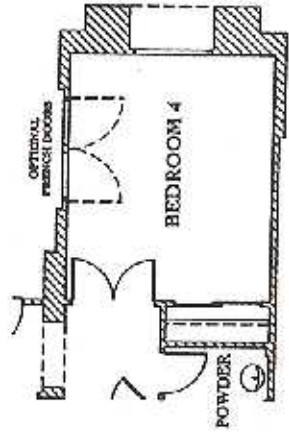

FIRST FLOOR

SHEA HOMES SD - VERRAZZANO PL2 (PATRIA)  
 PLAN 1  
 3,023 Sq ft (appx)

SECOND FLOOR

OPTIONAL  
BEDROOM 4

OPTIONAL  
BATH 4

OPTIONS

FIRST FLOOR

SHEA HOMES SD - VERRAZZANO PL2 (PATRIA)  
 PLAN 2 3,078 Sq ft (appx)

01130-02  
 Printed: 03-17-02

SECOND FLOOR

SHEA HOMES SD - VERRAZZANO PL.2 (PATRIA)  
PLAN 2

01130-02  
Printed: 03-17-02

OPTIONAL  
RETREAT

OPTIONAL

OPTIONAL  
BEDROOM 4

SHEA HOMES SD - VERRAZZANO PL2 (PATRIA)  
PLAN 2

01130-02  
Printed: 05-17-02

FIRST FLOOR

SHEA HOMES SD - VERRAZZANO PL2 (PATRIA)

PLAN 0

3,337 Sq ft (appx)

01130-03  
 Printed: 03-17-02

SECOND FLOOR

SHEA HOMES SD - VERRAZZANO PL2 (PATRIA)  
**PLAN 0**