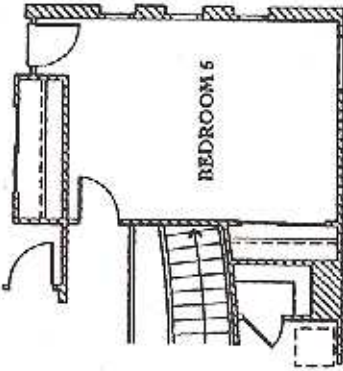

01130-02  
Printed: 05-17-02

FIRST FLOOR

SHEA HOMES SD - VERRAZZANO PL2 (PATRIA)

PLAN 0

3,337 Sq ft (appx)

01130-03  
 Printed: 03-17-02

SECOND FLOOR

SHEA HOMES SD - VERRAZZANO PL2 (PATRIA)  
**PLAN 0**

OPTIONAL  
LOFT

OPTIONAL  
BEDROOM 5

OPTIONAL  
DEN

OPTIONAL  
RETREAT

OPTIONAL  
CASITA

OPTIONS