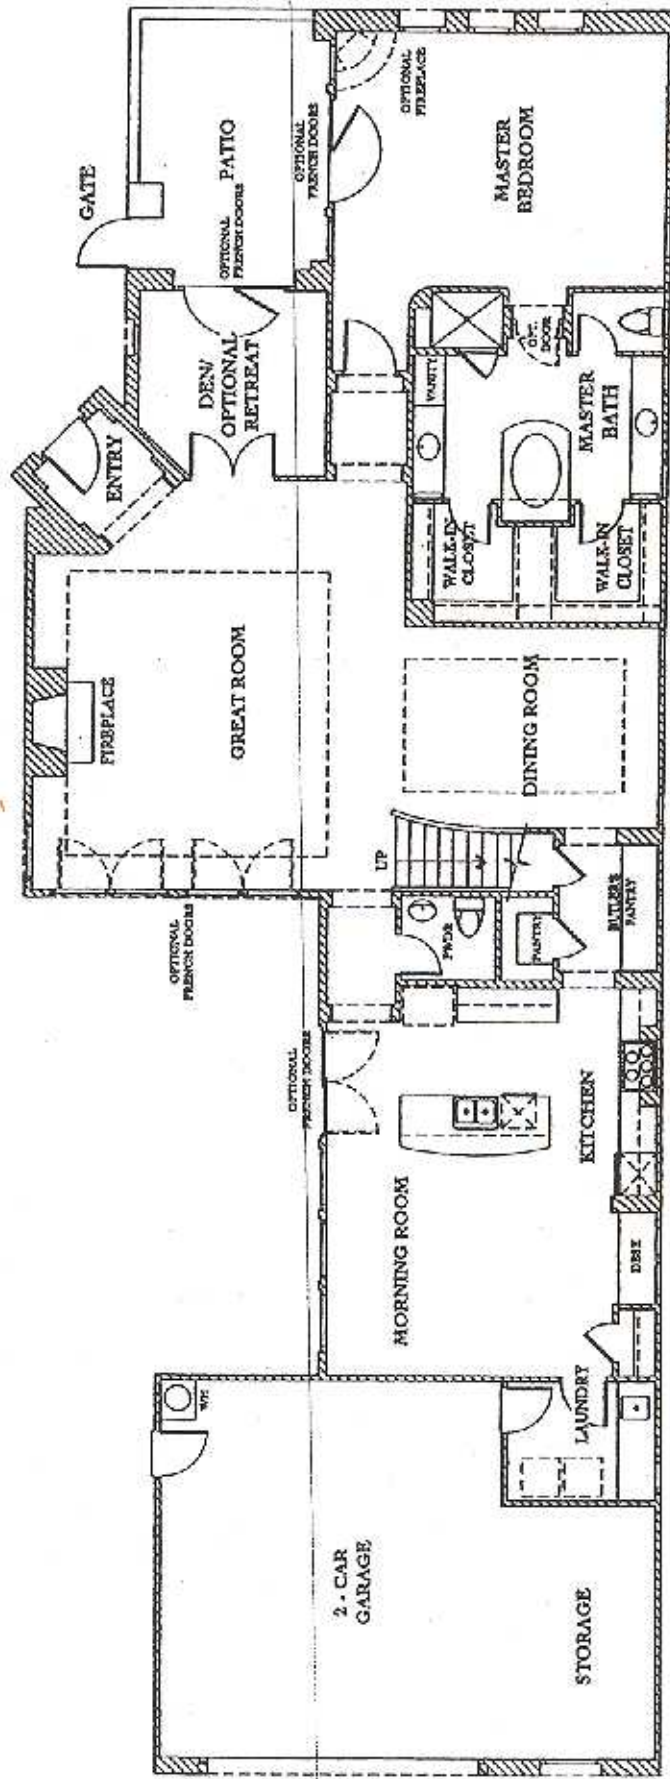

FIRST FLOOR

SHEA HOMES SD - VERRAZZANO PL2 (PATRIA)  
 PLAN 1  
 3,023 Sq ft (appx)

SECOND FLOOR

OPTIONAL  
BEDROOM 4

OPTIONAL  
BATH 4

OPTIONS

FIRST FLOOR

SHEA HOMES SD - VERRAZZANO PL2 (PATRIA)  
 PLAN 2 3,078 Sq ft (appx)

01130-02  
 Printed: 03-17-02

SECOND FLOOR

SHEA HOMES SD - VERRAZZANO PL.2 (PATRIA)  
PLAN 2

01130-02  
Printed: 03-17-02

OPTIONAL  
RETREAT

OPTIONAL

OPTIONAL  
BEDROOM 4

SHEA HOMES SD - VERRAZZANO PL2 (PATRIA)  
PLAN 2

01130-02  
Printed: 05-17-02

FIRST FLOOR

SHEA HOMES SD - VERRAZZANO PL2 (PATRIA)

PLAN 0

3,337 Sq ft (appx)

01130-03  
 Printed: 03-17-02

SECOND FLOOR

SHEA HOMES SD - VERRAZZANO PL2 (PATRIA)  
**PLAN 0**

OPTIONAL  
LOFT

OPTIONAL  
BEDROOM 5

OPTIONAL  
DEN

OPTIONAL  
RETREAT

OPTIONAL  
CASITA

OPTIONS