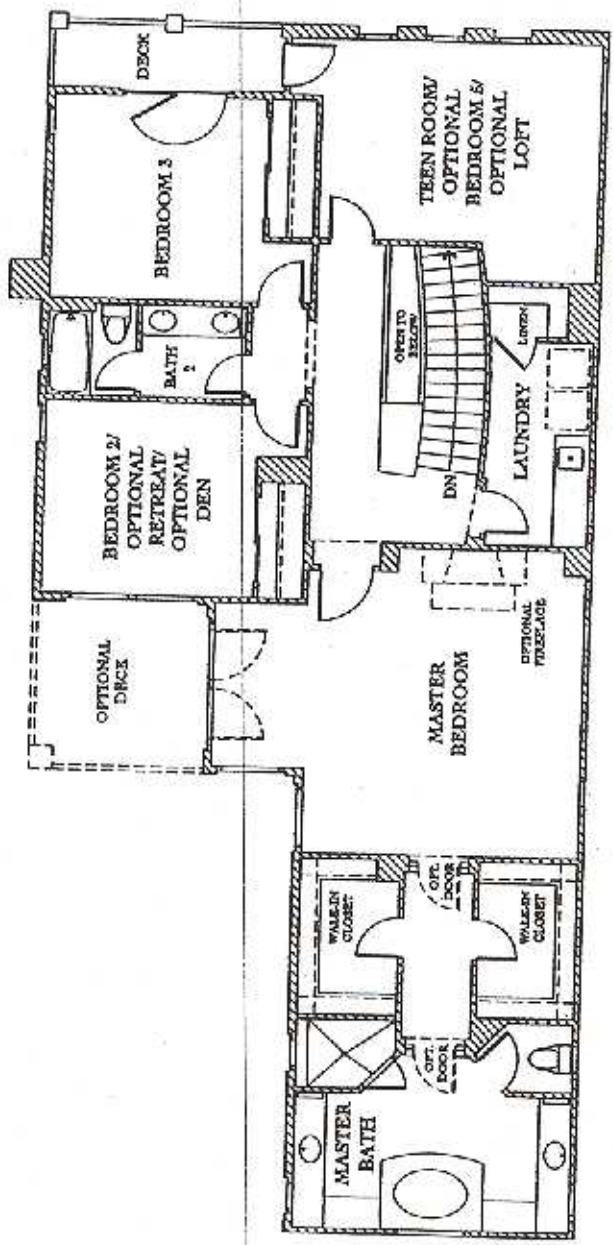

FIRST FLOOR

SHEA HOMES SD - VERRAZZANO PL2 (PATRIA)  
 PLAN 1  
 3,023 Sq ft (appx)

SECOND FLOOR

OPTIONAL  
BEDROOM 4

OPTIONAL  
BATH 4

OPTIONS

FIRST FLOOR

SHEA HOMES SD - VERRAZZANO PL2 (PATRIA)  
 PLAN 2 3,078 Sq ft (appx)

01130-02  
 Printed: 03-17-02

SECOND FLOOR

SHEA HOMES SD - VERRAZZANO PL.2 (PATRIA)  
PLAN 2

01130-02  
Printed: 03-17-02

OPTIONAL  
RETREAT

OPTIONAL

OPTIONAL  
BEDROOM 4

SHEA HOMES SD - VERRAZZANO PL2 (PATRIA)  
PLAN 2

01130-02  
Printed: 05-17-02

FIRST FLOOR

SHEA HOMES SD - VERRAZZANO PL2 (PATRIA)

PLAN 0

3,337 Sq ft (appx)

01130-03  
 Printed: 03-17-02

SECOND FLOOR

SHEA HOMES SD - VERRAZZANO PL2 (PATRIA)  
**PLAN 0**

OPTIONAL  
LOFT

OPTIONAL  
BEDROOM 5

OPTIONAL  
DEN

OPTIONAL  
RETREAT

OPTIONAL  
CASITA

OPTIONS