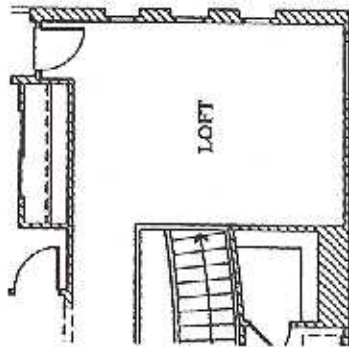

01130-02  
Printed: 05-17-02

FIRST FLOOR

SHEA HOMES SD - VERRAZZANO PL2 (PATRIA)

PLAN 0

3,337 Sq ft (appx)

01130-03  
 Printed: 03-17-02

SECOND FLOOR

SHEA HOMES SD - VERRAZZANO PL2 (PATRIA)  
**PLAN 0**

OPTIONAL  
LOFT

OPTIONAL  
BEDROOM 5

OPTIONAL  
DEN

OPTIONAL  
RETREAT

OPTIONAL  
CASITA

OPTIONS