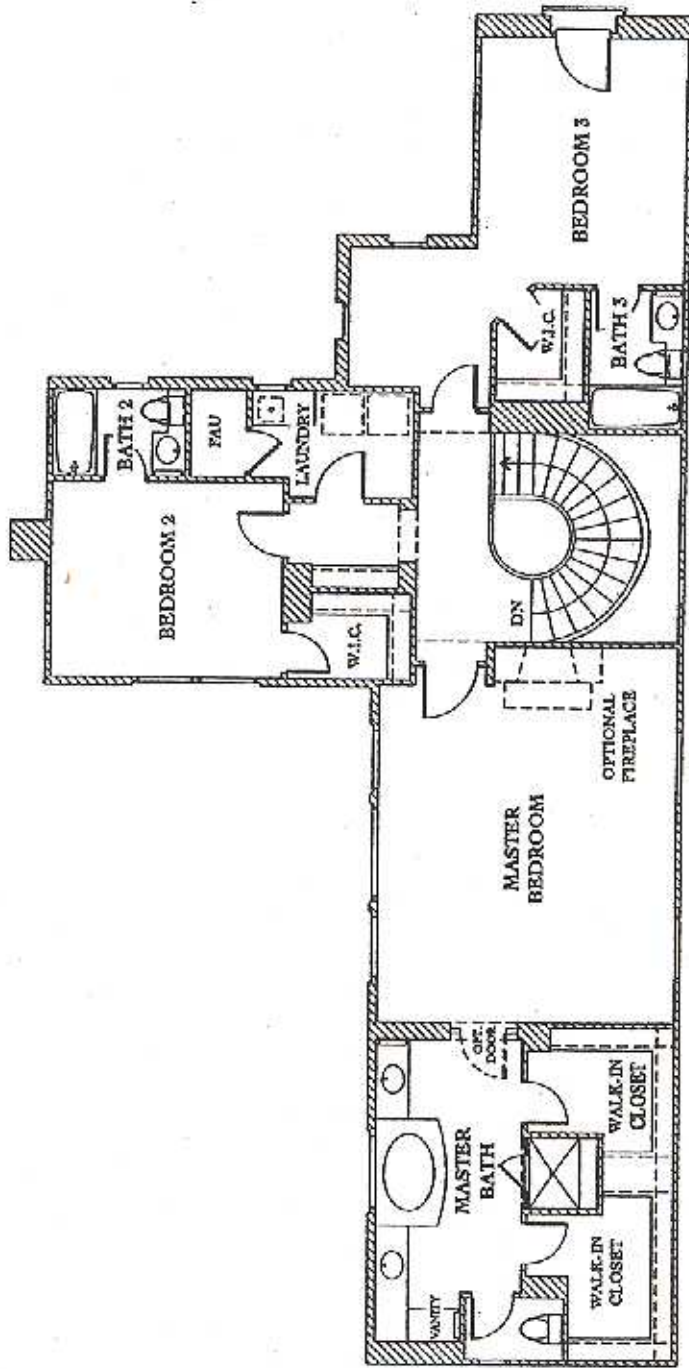

FIRST FLOOR

SHEA HOMES SD - VERRAZZANO PL2 (PATRIA)  
 PLAN 1  
 3,023 Sq ft (appx)

SECOND FLOOR

OPTIONAL  
BEDROOM 4

OPTIONAL  
BATH 4

OPTIONS

FIRST FLOOR

SHEA HOMES SD - VERRAZZANO PL2 (PATRIA)  
 PLAN 2 3,078 Sq ft (appx)

01130-02  
 Printed: 03-17-02

SECOND FLOOR

SHEA HOMES SD - VERRAZZANO PL.2 (PATRIA)  
PLAN 2

01130-02  
Printed: 03-17-02

OPTIONAL  
RETREAT

OPTIONAL

OPTIONAL  
BEDROOM 4

SHEA HOMES SD - VERRAZZANO PL2 (PATRIA)  
PLAN 2

01130-02  
Printed: 05-17-02

FIRST FLOOR

SHEA HOMES SD - VERRAZZANO PL2 (PATRIA)

PLAN 0

3,337 Sq ft (appx)

01130-03  
 Printed: 03-17-02

SECOND FLOOR

SHEA HOMES SD - VERRAZZANO PL2 (PATRIA)  
**PLAN 0**