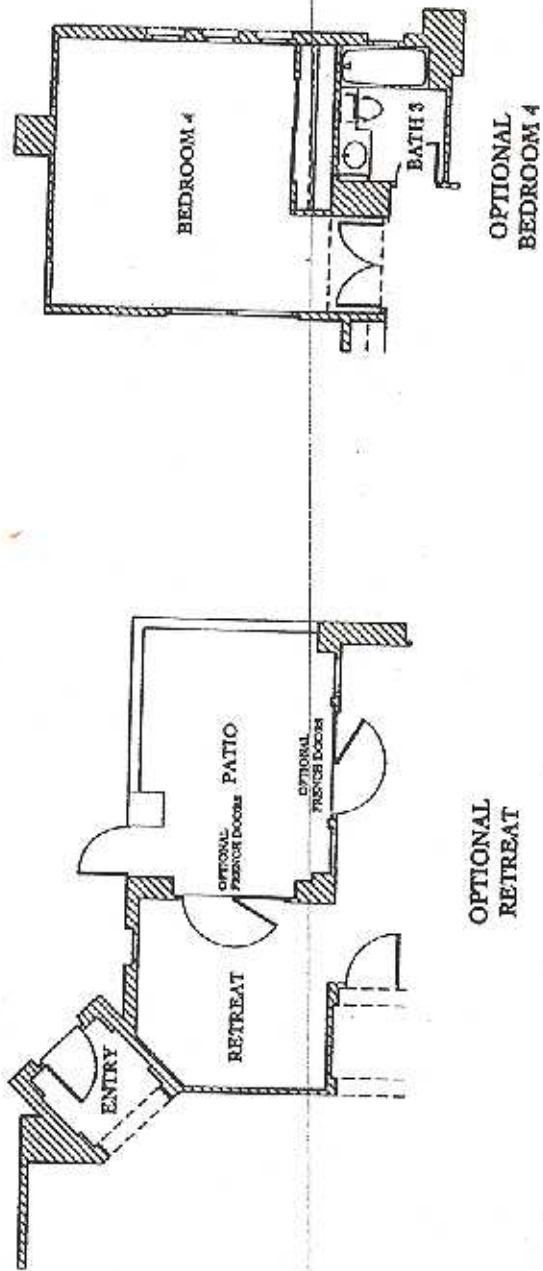

FIRST FLOOR

SHEA HOMES SD - VERRAZZANO PL2 (PATRIA)  
 PLAN 1  
 3,023 Sq ft (appx)

SECOND FLOOR

OPTIONAL  
BEDROOM 4

OPTIONAL  
BATH 4

OPTIONS

FIRST FLOOR

SHEA HOMES SD - VERRAZZANO PL2 (PATRIA)  
 PLAN 2 3,078 Sq ft (appx)

01130-02  
 Printed: 03-17-02

SECOND FLOOR

SHEA HOMES SD - VERRAZZANO PL.2 (PATRIA)  
PLAN 2

01130-02  
Printed: 03-17-02

OPTIONAL  
RETREAT

OPTIONAL

OPTIONAL  
BEDROOM 4

SHEA HOMES SD - VERRAZZANO PL2 (PATRIA)  
PLAN 2

01130-02  
Printed: 05-17-02

FIRST FLOOR

SHEA HOMES SD - VERRAZZANO PL2 (PATRIA)

PLAN 0

3,337 Sq ft (appx)

01130-03  
 Printed: 03-17-02

SECOND FLOOR

SHEA HOMES SD - VERRAZZANO PL2 (PATRIA)  
**PLAN 0**

OPTIONAL  
LOFT

OPTIONAL  
BEDROOM 5

OPTIONAL  
DEN

OPTIONAL  
RETREAT

OPTIONAL  
CASITA

OPTIONS