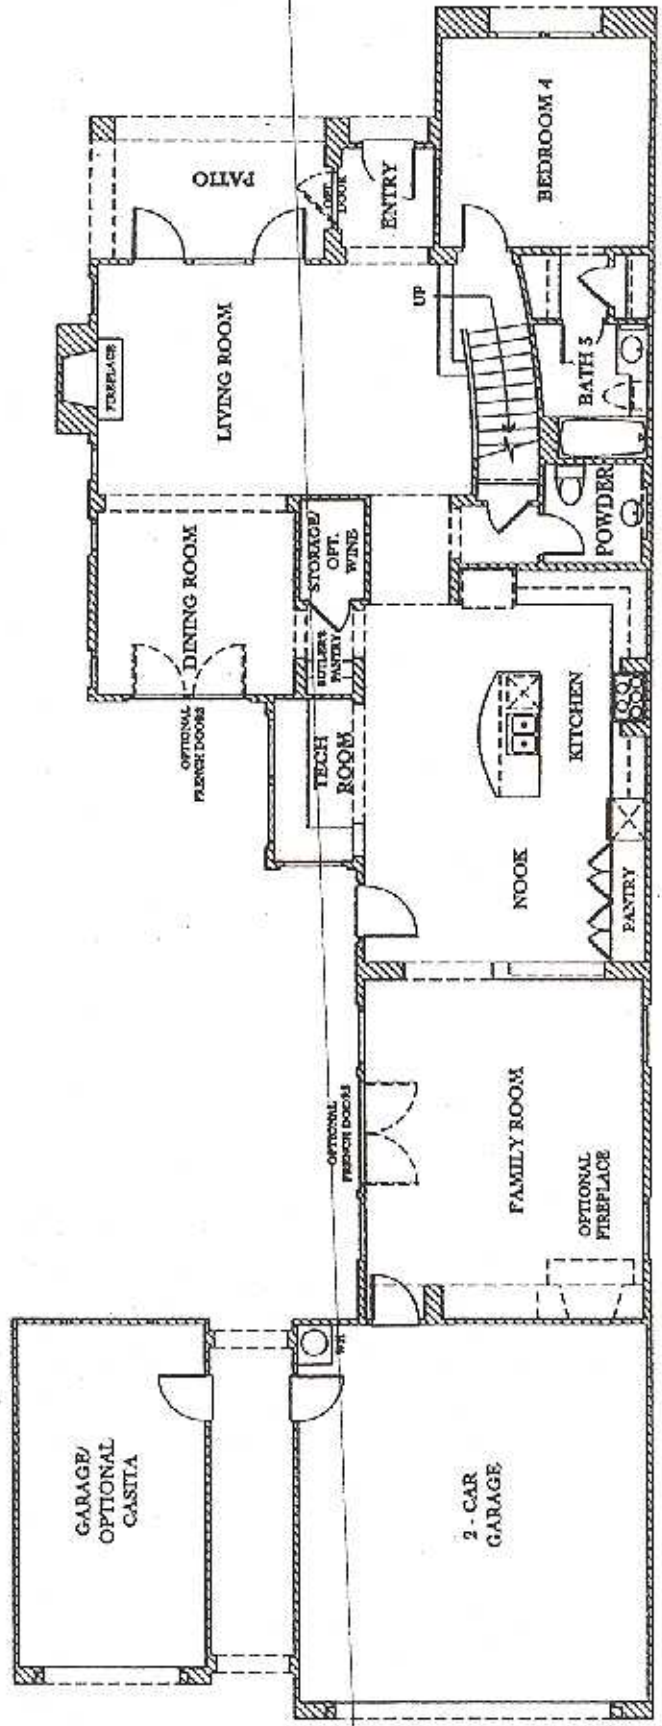

FIRST FLOOR

SHEA HOMES SD - VERRAZZANO PL2 (PATRIA)  
 PLAN 1  
 3,023 Sq ft (appx)

SECOND FLOOR

OPTIONAL  
BEDROOM 4

OPTIONAL  
BATH 4

OPTIONS

FIRST FLOOR

SHEA HOMES SD - VERRAZZANO PL2 (PATRIA)  
 PLAN 2 3,078 Sq ft (appx)

01130-02  
 Printed: 03-17-02

SECOND FLOOR

SHEA HOMES SD - VERRAZZANO PL.2 (PATRIA)  
PLAN 2

01130-02  
Printed: 03-17-02

OPTIONAL  
RETREAT

OPTIONAL

OPTIONAL  
BEDROOM 4

SHEA HOMES SD - VERRAZZANO PL2 (PATRIA)  
PLAN 2

01130-02  
Printed: 05-17-02

FIRST FLOOR

SHEA HOMES SD - VERRAZZANO PL2 (PATRIA)

PLAN 0

3,337 Sq ft (appx)

01130-03  
 Printed: 03-17-02

SECOND FLOOR

SHEA HOMES SD - VERRAZZANO PL2 (PATRIA)  
**PLAN 0**

OPTIONAL  
LOFT

OPTIONAL  
BEDROOM 5

OPTIONAL  
DEN

OPTIONAL  
RETREAT

OPTIONAL  
CASITA

OPTIONS