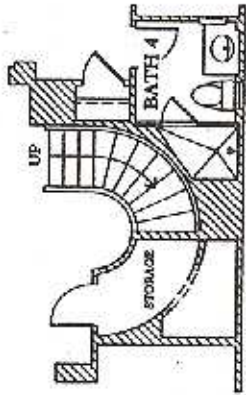

FIRST FLOOR

SHEA HOMES SD - VERRAZZANO PL2 (PATRIA)  
 PLAN 1  
 3,023 Sq ft (appx)

SECOND FLOOR

OPTIONAL  
BEDROOM 4

OPTIONAL  
BATH 4

OPTIONS

FIRST FLOOR

SHEA HOMES SD - VERRAZZANO PL2 (PATRIA)  
 PLAN 2 3,078 Sq ft (appx)

01130-02  
 Printed: 03-17-02

SECOND FLOOR

SHEA HOMES SD - VERRAZZANO PL.2 (PATRIA)  
PLAN 2

01130-02  
Printed: 03-17-02

OPTIONAL  
RETREAT

OPTIONAL

OPTIONAL  
BEDROOM 4

SHEA HOMES SD - VERRAZZANO PL2 (PATRIA)  
PLAN 2