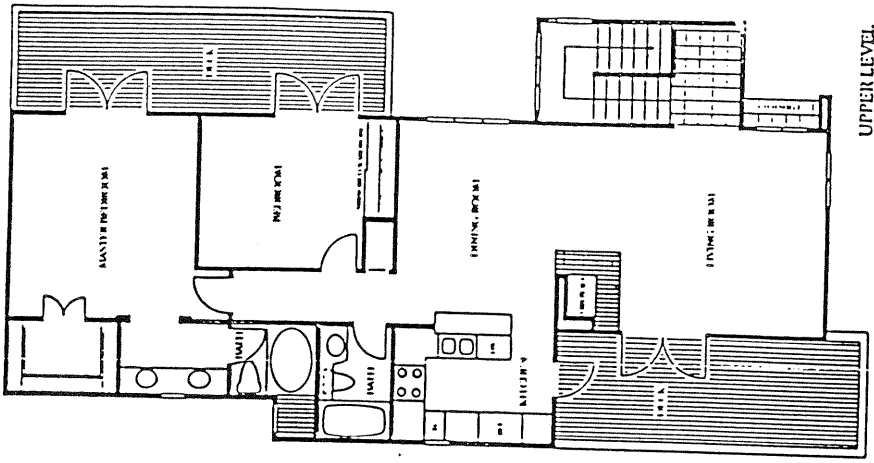

Hacienda De La Playa

in Encinitas

HACIENDA DE LA PLAYA
 Model: C-CANCUN
 Area: 1246 B/T Code: HDP
 Approximate SQ/FT: 1305

HACIENDA DE LA PLAYA
 Model: A-ACAPULCO
 Area: 1246 B/T Code: HDP
 Approximate SQ/FT: 1485

HACIENDA DE LA PLAYA
 Model: M-MATZALAN
 Area: 1246 B/T Code: HDP
 Approximate SQ/FT: 1150

HACIENDA DE LA PLAYA
 Model: L-LA PAZ
 Area: 1246 B/T Code: HDP
 Approximate SQ/FT: 845

HACIENDA DE LA PLAYA
 Model: P-PUERTO VALLARTA
 Area: 1246 B/T Code: HDP
 Approximate SQ/FT: 1150

HACIENDA DE LA PLAYA
 Model: V-VERA CRUZ
 Area: 1246 B/T Code: HDP
 Approximate SQ/FT: 1135