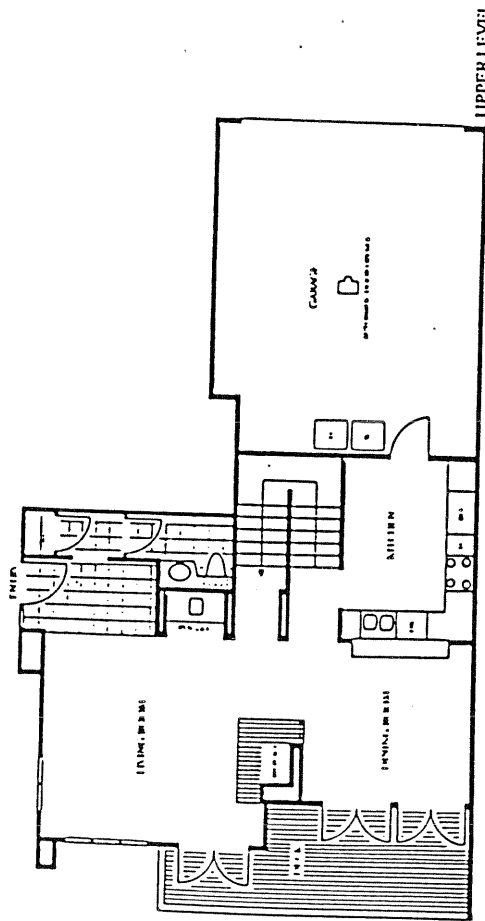

Hacienda De La Playa

in Encinitas

HACIENDA DE LA PLAYA
 Model: C-CANCUN
 Area: 1246 B/T Code: HDP
 Approximate SQ/FT: 1305

HACIENDA DE LA PLAYA
 Model: A-ACAPULCO
 Area: 1246 B/T Code: HDP
 Approximate SQ/FT: 1485

HACIENDA DE LA PLAYA
 Model: M-MATZALAN
 Area: 1246 B/T Code: HDP
 Approximate SQ/FT: 1150

HACIENDA DE LA PLAYA
 Model: L-LA PAZ
 Area: 1246 B/T Code: HDP
 Approximate SQ/FT: 845

HACIENDA DE LA PLAYA
 Model: P-PUERTO VALLARTA
 Area: 1246 B/T Code: HDP
 Approximate SQ/FT: 1150

HACIENDA DE LA PLAYA
 Model: V-VERA CRUZ
 Area: 1246 B/T Code: HDP
 Approximate SQ/FT: 1135