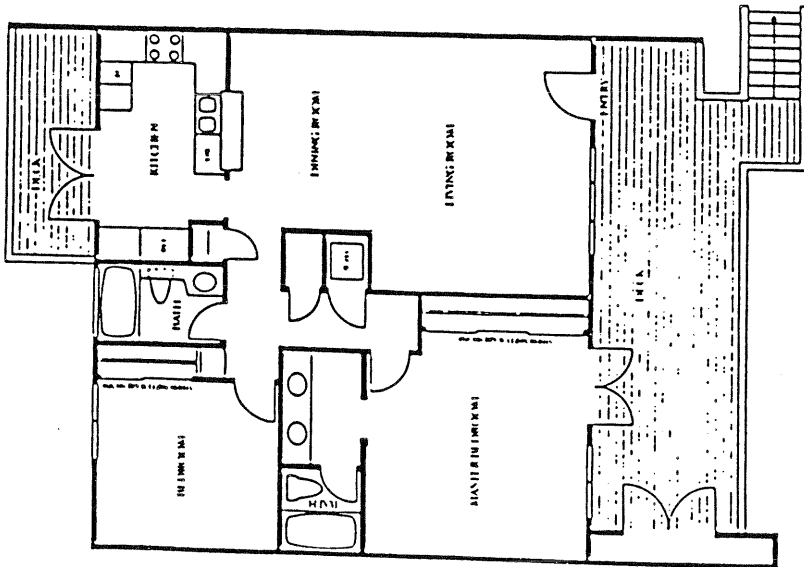

Hacienda De La Playa

in Encinitas

HACIENDA DE LA PLAYA
 Model: C-CANCUN
 Area: 1246 B/T Code: HDP
 Approximate SQ/FT: 1305

HACIENDA DE LA PLAYA
 Model: A-ACAPULCO
 Area: 1246 B/T Code: HDP
 Approximate SQ/FT: 1485

HACIENDA DE LA PLAYA
 Model: M-MATZALAN
 Area: 1246 B/T Code: HDP
 Approximate SQ/FT: 1150

HACIENDA DE LA PLAYA
 Model: L-LA PAZ
 Area: 1246 B/T Code: HDP
 Approximate SQ/FT: 845

HACIENDA DE LA PLAYA
 Model: P-PUERTO VALLARTA
 Area: 1246 B/T Code: HDP
 Approximate SQ/FT: 1150

HACIENDA DE LA PLAYA
 Model: V-VERA CRUZ
 Area: 1246 B/T Code: HDP
 Approximate SQ/FT: 1135