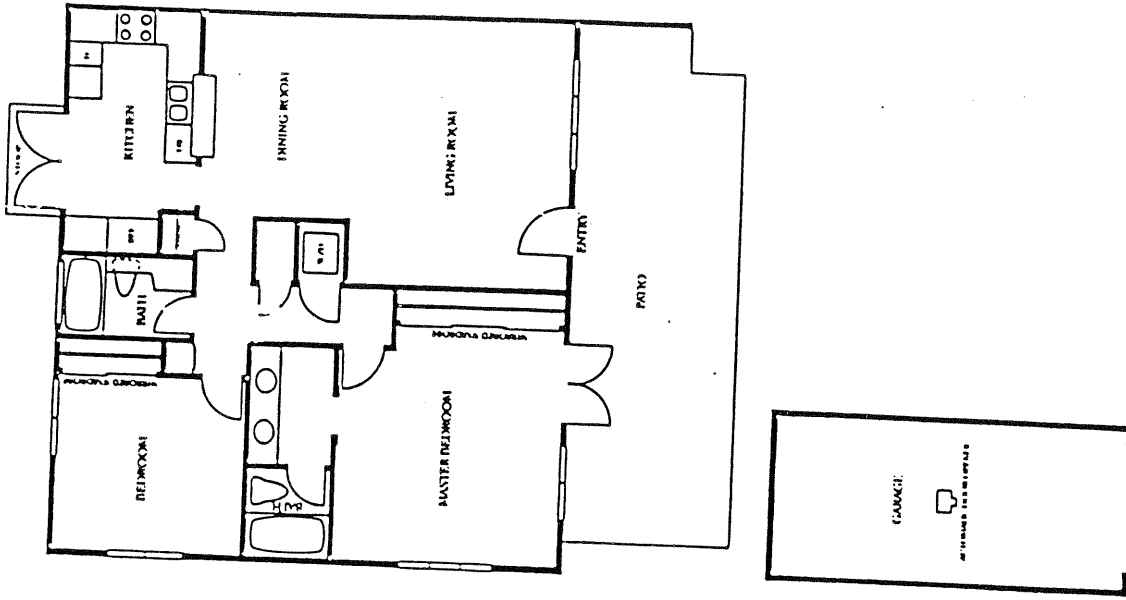

Hacienda De La Playa

in Encinitas

HACIENDA DE LA PLAYA
 Model: C-CANCUN
 Area: 1246 B/T Code: HDP
 Approximate SQ/FT: 1305

HACIENDA DE LA PLAYA
 Model: A-ACAPULCO
 Area: 1246 B/T Code: HDP
 Approximate SQ/FT: 1485

HACIENDA DE LA PLAYA
 Model: M-MATZALAN
 Area: 1246 B/T Code: HDP
 Approximate SQ/FT: 1150

HACIENDA DE LA PLAYA
 Model: L-LA PAZ
 Area: 1246 B/T Code: HDP
 Approximate SQ/FT: 845

HACIENDA DE LA PLAYA
 Model: P-PUERTO VALLARTA
 Area: 1246 B/T Code: HDP
 Approximate SQ/FT: 1150

HACIENDA DE LA PLAYA
 Model: V-VERA CRUZ
 Area: 1246 B/T Code: HDP
 Approximate SQ/FT: 1135