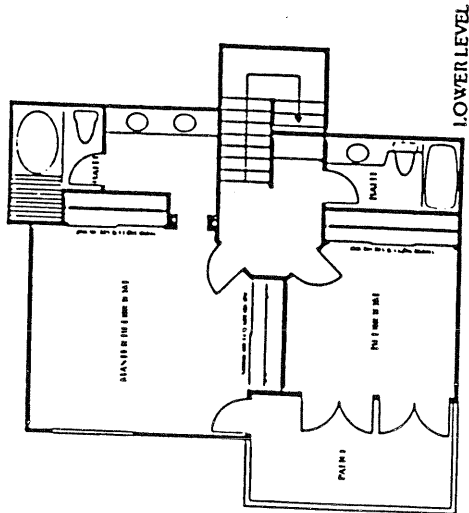

Hacienda De La Playa

in Encinitas

HACIENDA DE LA PLAYA
 Model: C-CANCUN
 Area: 1246 B/T Code: HDP
 Approximate SQ/FT: 1305

HACIENDA DE LA PLAYA
 Model: A-ACAPULCO
 Area: 1246 B/T Code: HDP
 Approximate SQ/FT: 1485

HACIENDA DE LA PLAYA
 Model: M-MATZALAN
 Area: 1246 B/T Code: HDP
 Approximate SQ/FT: 1150

HACIENDA DE LA PLAYA
 Model: L-LA PAZ
 Area: 1246 B/T Code: HDP
 Approximate SQ/FT: 845

HACIENDA DE LA PLAYA
 Model: P-PUERTO VALLARTA
 Area: 1246 B/T Code: HDP
 Approximate SQ/FT: 1150

HACIENDA DE LA PLAYA
 Model: V-VERA CRUZ
 Area: 1246 B/T Code: HDP
 Approximate SQ/FT: 1135