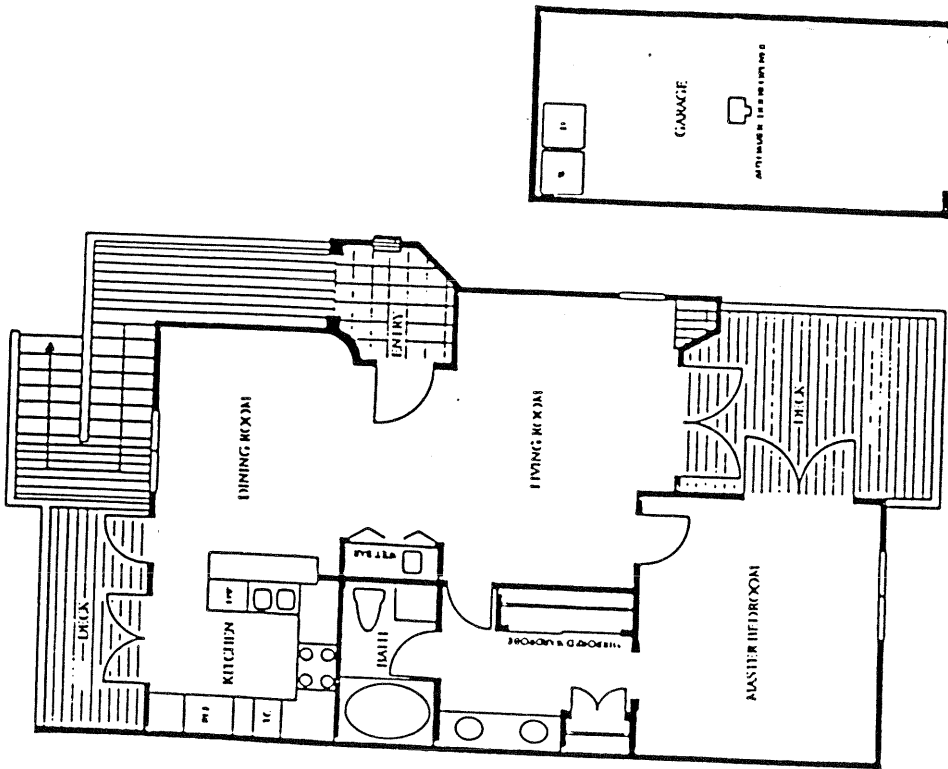

Hacienda De La Playa

in Encinitas

HACIENDA DE LA PLAYA
 Model: C-CANCUN
 Area: 1246 B/T Code: HDP
 Approximate SQ/FT: 1305

HACIENDA DE LA PLAYA
 Model: A-ACAPULCO
 Area: 1246 B/T Code: HDP
 Approximate SQ/FT: 1485

HACIENDA DE LA PLAYA
 Model: M-MATZALAN
 Area: 1246 B/T Code: HDP
 Approximate SQ/FT: 1150

HACIENDA DE LA PLAYA
 Model: L-LA PAZ
 Area: 1246 B/T Code: HDP
 Approximate SQ/FT: 845

HACIENDA DE LA PLAYA
 Model: P-PUERTO VALLARTA
 Area: 1246 B/T Code: HDP
 Approximate SQ/FT: 1150

HACIENDA DE LA PLAYA
 Model: V-VERA CRUZ
 Area: 1246 B/T Code: HDP
 Approximate SQ/FT: 1135